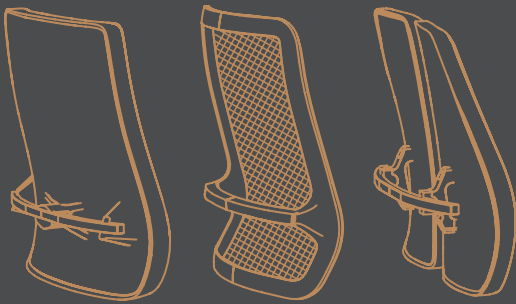

- Martin Ballendat

« La création d'un siège de bureau est le plus grand des défis pour un designer de mobilier. Il doit répondre à tant de critères techniques et correspondre à différents profils d'utilisateurs. Vous ne pouvez pas imaginer le nombre d'éléments, de normes, de contraintes tarifaires, de critères ergonomiques et esthétiques qui doivent être pris en compte dans la conception d'un siège de bureau. Créer un siège de bureau est la tâche la plus difficile qui soit et constitue une mission des plus délicates. »

## Swivel chairs

upholstered (with cover),  
mesh and duo-back backrest

dossier tapissé (avec contre-coque),  
résille et de type duo-back

different types of armrests

plusieurs types d'accoudoirs