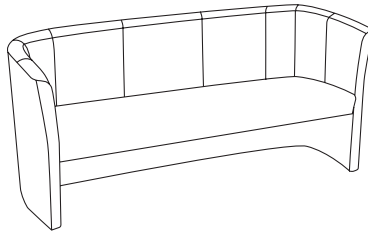

Club

Club

Dimensions | Maße | Dimensions **700 × 630 mm**

Height | Höhe | Hauteur **770 mm**

Seat height | Sitzhöhe | Hauteur de siège **455 mm**

Club TR

Dimensions | Maße | Dimensions **700 × 630 mm**

Height | Höhe | Hauteur **770 mm**

Seat height | Sitzhöhe | Hauteur de siège **455 mm**

Club Roll

Dimensions | Maße | Dimensions **700 × 630 mm**

Height | Höhe | Hauteur **770 mm**

Seat height | Sitzhöhe | Hauteur de siège **455 mm**

Club Duo

Dimensions | Maße | Dimensions **1290 × 630 mm**

Height | Höhe | Hauteur **770 mm**

Seat height | Sitzhöhe | Hauteur de siège **455 mm**

Club Trio

Dimensions | Maße | Dimensions **1790 × 630 mm**

Height | Höhe | Hauteur **770 mm**

Seat height | Sitzhöhe | Hauteur de siège **455 mm**